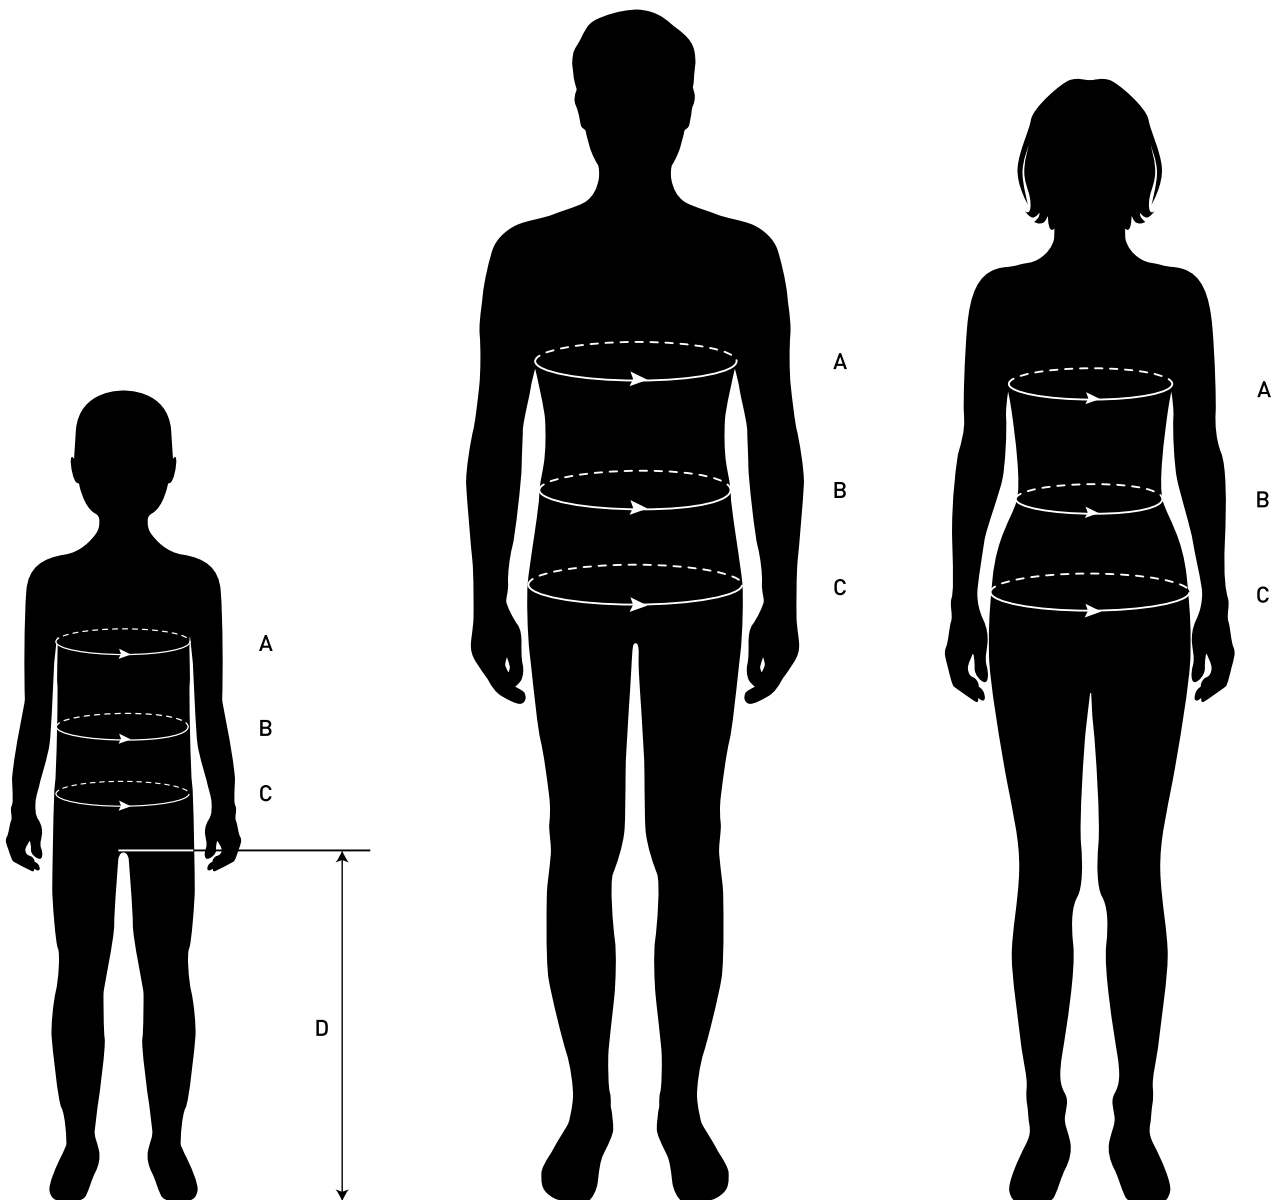

- (A) CHEST WIDTH / BRUSTUMFANG
- (B) WAIST / TAILLE
- (C) HIP / HÜFTE
- (D) INSEAM / INNERE BEINLÄNGE
- (E) HAND GIRTH / HANDUMFANG

TOPS / MALE OBERTEILE / HERREN

SPORT SIZE	MEN SIZE	WAIST	CHEST SIZE
SPORT-GRÖSSE	HERREN-GRÖSSE	TAILLE	BRUSTUM-FANG
XS	42	73-75 cm	83-85 cm
S	44	76-79 cm	86-89 cm
	46	80-83 cm	90-93 cm
M	48	84-87 cm	94-97 cm
	50	88-91 cm	98-101 cm
L	52	92-95 cm	102-105 cm
XL	54	96-99 cm	106-109 cm
	56	100-103 cm	110-113 cm
2XL	58	104-109 cm	114-119 cm
	60	110-115 cm	120-125 cm
3XL	62	116-121cm	126-131 cm

TOPS / FEMALE OBERTEILE / DAMEN

SPORT SIZE	WOMEN SIZE	WAIST	CHEST SIZE
SPORT-GRÖSSE	DAMEN-GRÖSSE	TAILLE	BRUSTUM-FANG
XS	32	74-77 cm	58-61 cm
S	34	78-81 cm	62-65 cm
	36	82-85 cm	66-69 cm
M	38	86-89 cm	70-73 cm
	40	90-93 cm	74-77 cm
L	42	94-97 cm	78-81 cm
XL	44	98-101 cm	82-85 cm
	46	102-105 cm	86-89 cm
2XL	48	106-111 cm	90-95 cm
	50	112-117 cm	96-101 cm
3XL	52	118-123 cm	102-107 cm

TOPS / KIDS
OBERTEILE / KINDER

KIDS SIZE	BODY LENGTH	AGE	CHEST	WAIST
KINDER-GRÖSSE	KÖRPER-GRÖSSE	ALTER	BRUST	TAILLE
92	87-92 cm	1,5-2 years / Jahre	54 cm	51 cm
98	93-98 cm	2-3 years / Jahre	55 cm	52 cm
104	99-104 cm	3-4 years / Jahre	56 cm	53 cm
110	105-110 cm	4-5 years / Jahre	57 cm	54 cm
116	111-116 cm	5-6 years / Jahre	58 cm	55 cm
122	117-122 cm	6-7 years / Jahre	61 cm	56,5 cm
128	123-128 cm	7-8 years / Jahre	64 cm	58 cm
134	129-134 cm	8-9 years / Jahre	67 cm	59,5 cm
140	135-140 cm	9-10 years / Jahre	70 cm	61 cm
146	141-146 cm	10-11 years / Jahre	72,5 cm	62,5 cm
152	147-152 cm	11-12 years / Jahre	75 cm	64 cm
158	153-158 cm	12-13 years / Jahre	77,5 cm	66 cm
164	159-164 cm	13-14 years / Jahre	79,5 cm	68 cm

SIZE	AGE	HAND GIRTH
GRÖSSE	ALTER	HANDUMFANG
92	18-24 months / Monate	9,2 cm
104	3-4 years / Jahre	9,8 cm
116	5-6 years / Jahre	10,4 cm
128	7-8 years / Jahre	11 cm
140	9-10 years / Jahre	11,6 cm
152	11-12 years / Jahre	12,4 cm
158	13-14 years / Jahre	12,8 cm
164	15-16 years / Jahre	13,2 cm